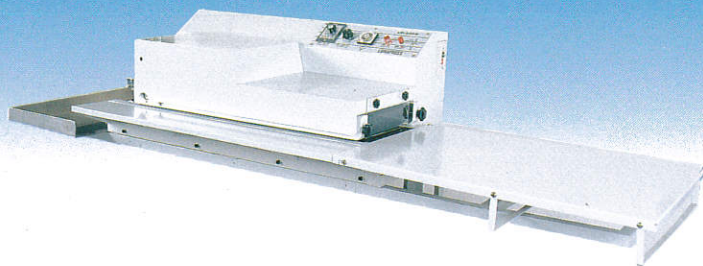

LUNAPRESS®

Compact Fusing Press

MODEL: CP-450D

開邊式壓襯(粘襯機)

LD-220K

Table excluded